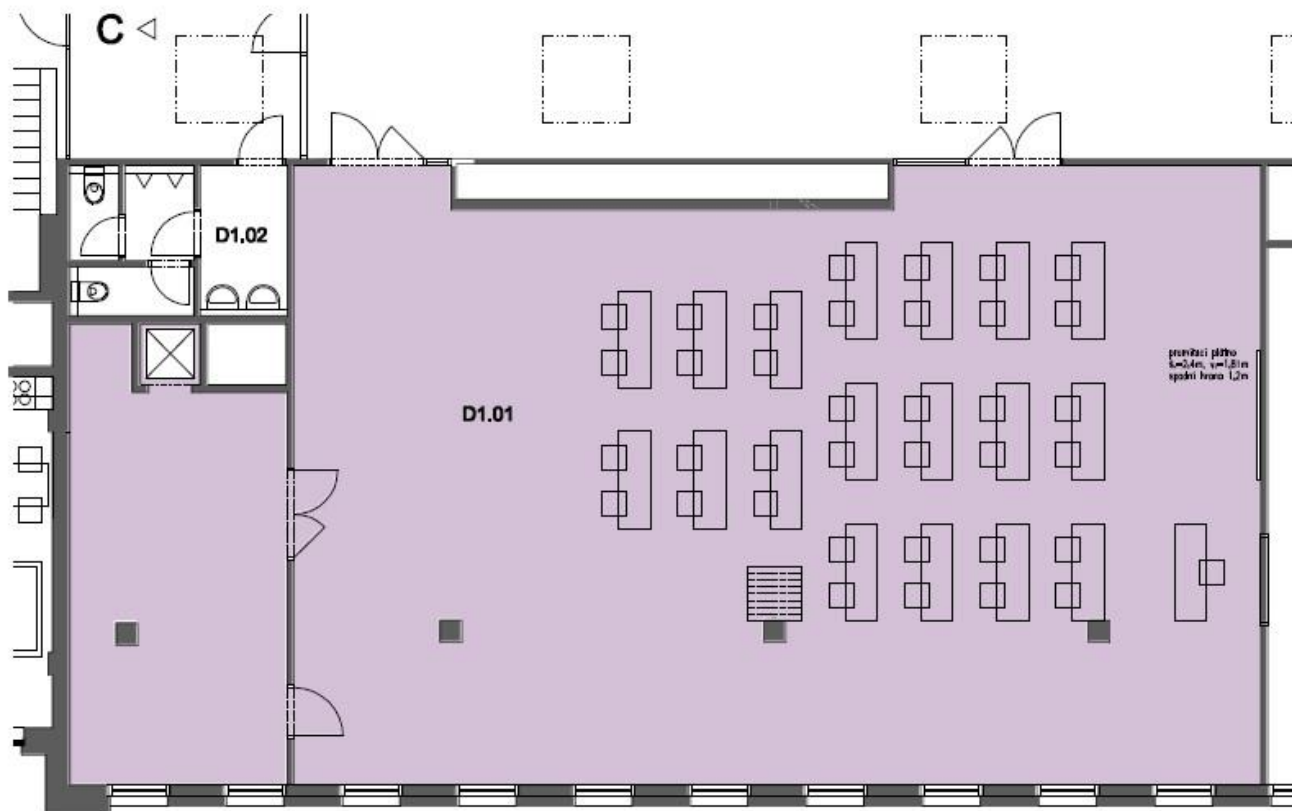

KONFERENČNÍ MÍSTNOST - VÍCEÚČELOVÝ SÁL

divadelní uspořádání sálu
celková plocha sálu 198,82 m²
možnost rozdělení na 2 sály

divadelní uspořádání pro 120 osob
parkování u budovy
bezbariérový přístup
možnost zajištění cateringu

uspořádání sálu škola
celková plocha sálu 198,82 m²
možnost rozdělení na 2 sály

uspořádání sálu škola pro 80 osob
parkování u budovy
bezbariérový přístup
možnost zajištění cateringu

Technika zahrnutá v ceně pronájmu: