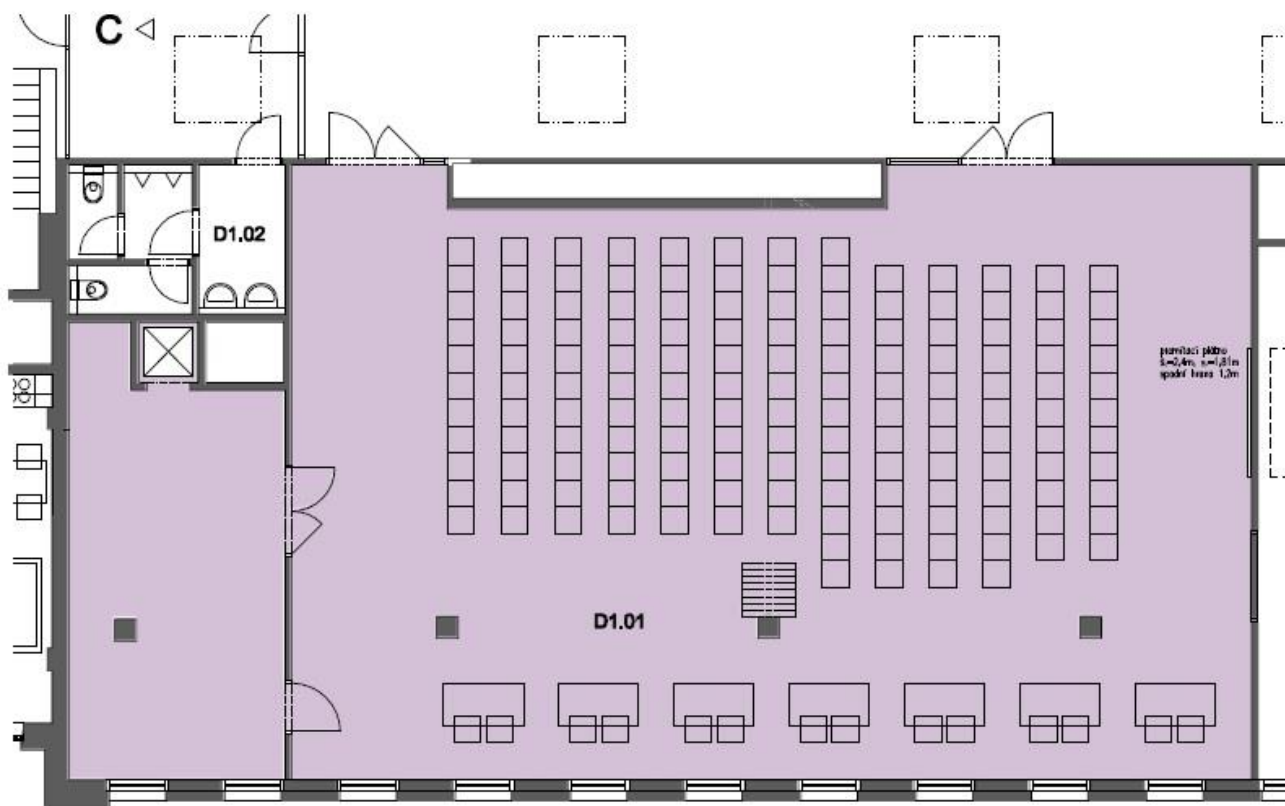

KONFERENČNÍ MÍSTNOST - VÍCEÚČELOVÝ SÁL

divadelní uspořádání sálu
celková plocha sálu 198,82 m²
možnost rozdělení na 2 sály

divadelní uspořádání pro 120 osob
parkování u budovy
bezbariérový přístup
možnost zajištění cateringu

uspořádání sálu škola
celková plocha sálu 198,82 m²
možnost rozdělení na 2 sály

uspořádání sálu škola pro 80 osob
parkování u budovy
bezbariérový přístup
možnost zajištění cateringu

Technika zahrnutá v ceně pronájmu:

sezení kolem oválného stolu pro 14 osob
celková plocha klubovny 38,54 m²

uspořádání kolem stolu pro 14 osob
divadelní upořádání pro 20 osob
parkování u budovy
bezbariérový přístup
možnost zajištění cateringu