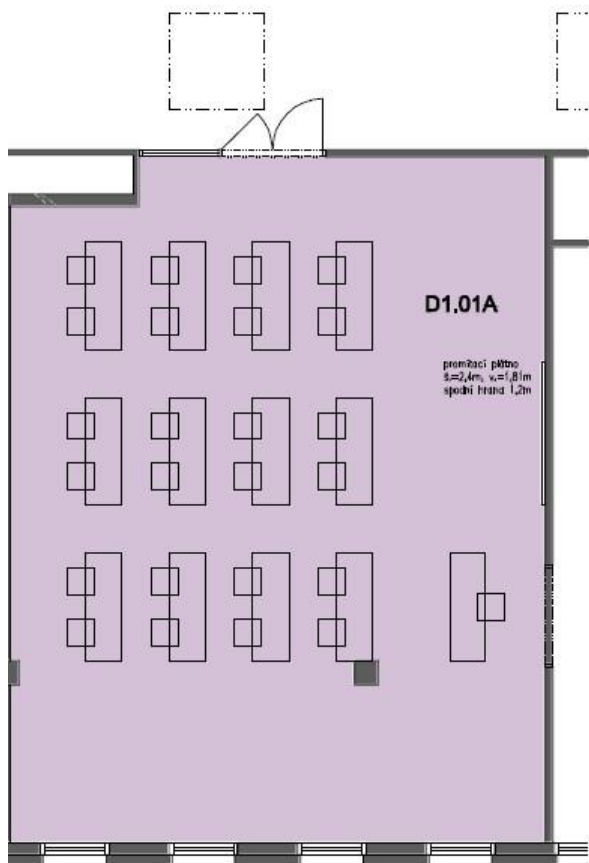

KONFERENČNÍ MÍSTNOST - VÍCEÚČELOVÝ SÁL

divadelní uspořádání sálu
celková plocha sálu 198,82 m²
možnost rozdělení na 2 sály

divadelní uspořádání pro 120 osob
parkování u budovy
bezbariérový přístup
možnost zajištění cateringu

uspořádání sálu škola
celková plocha sálu 198,82 m²
možnost rozdělení na 2 sály

uspořádání sálu škola pro 80 osob
parkování u budovy
bezbariérový přístup
možnost zajištění cateringu

Technika zahrnutá v ceně pronájmu:

*uspořádání sálu škola pro 40 osob
variabilní upořádání sálu pro 60 osob
parkování u budovy
bezbariérový přístup
možnost zajištění cateringu*

Technika zahrnutá v ceně pronájmu:

- promítací plátno + dataprojektor
- flipchart A0
- blok papíru + fix

Kontakt:

email: info.kobylisy@rezidencerosa.cz
telefon: +420 212 270 612
www.rezidencerosa.cz

KONFERENČNÍ MÍSTNOST - VÍCEÚČELOVÝ SÁL

uspořádání sálu škola nebo divadlo
celková plocha sálu 102,57 m²

uspořádání sálu škola pro 40 osob
variabilní upořádání sálu pro 60 osob
parkování u budovy
bezbariérový přístup
možnost zajištění cateringu