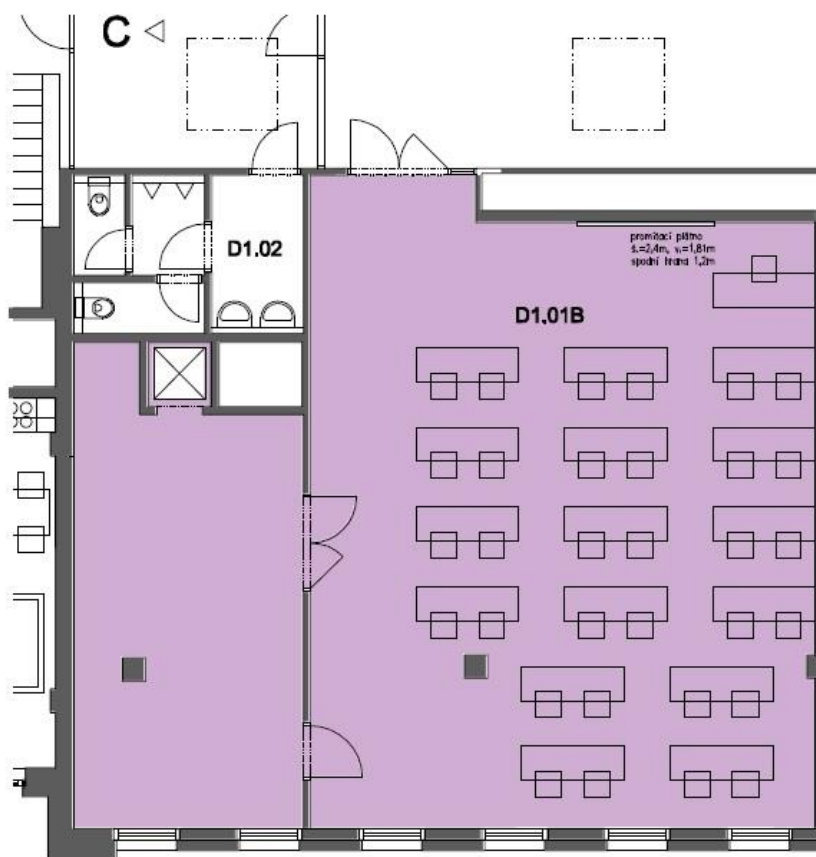

KONFERENČNÍ MÍSTNOST - VÍCEÚČELOVÝ SÁL

divadelní uspořádání sálu
celková plocha sálu 198,82 m²
možnost rozdělení na 2 sály

divadelní uspořádání pro 120 osob
parkování u budovy
bezbariérový přístup
možnost zajištění cateringu

uspořádání sálu škola
celková plocha sálu 198,82 m²
možnost rozdělení na 2 sály

uspořádání sálu škola pro 80 osob
parkování u budovy
bezbariérový přístup
možnost zajištění cateringu

Technika zahrnutá v ceně pronájmu:

*uspořádání sálu škola pro 40 osob
variabilní upořádání sálu pro 60 osob
parkování u budovy
bezbariérový přístup
možnost zajištění cateringu*

Technika zahrnutá v ceně pronájmu:

- promítací plátno + dataprojektor
- flipchart A0
- blok papíru + fix