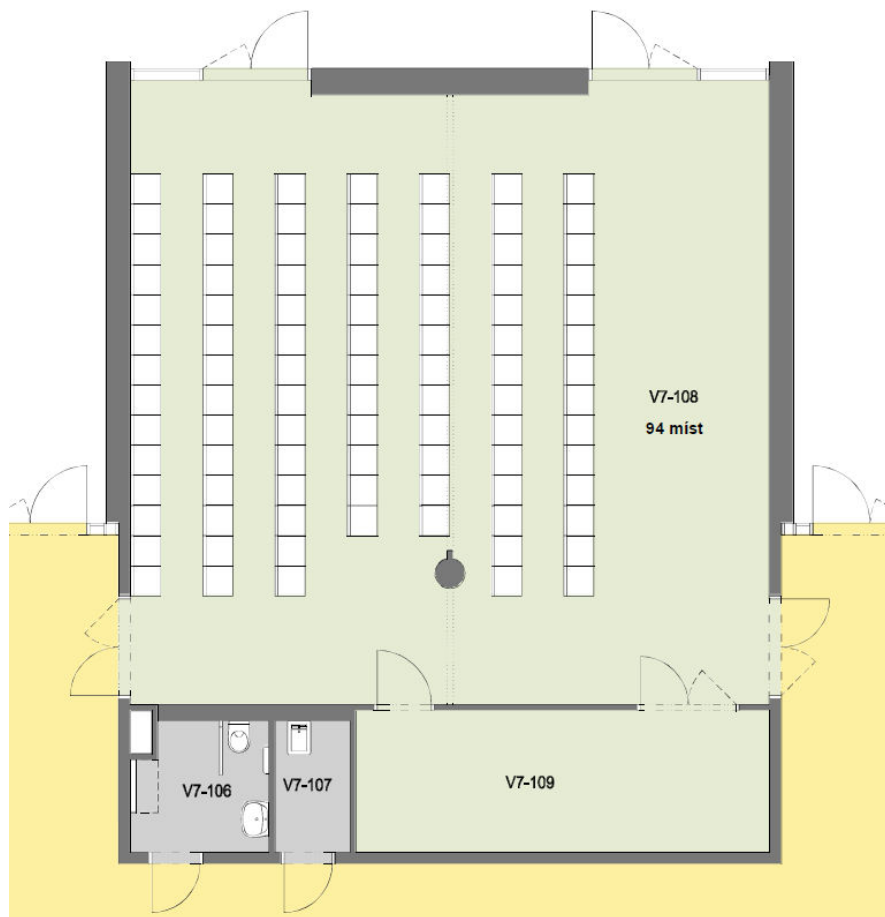

KONFERENČNÍ MÍSTNOST - VÍCEÚČELOVÝ SÁL

*divadelní uspořádání sálu
celková plocha sálu 107,3 m²*

*divadelní uspořádání pro 94 osob
parkování u budovy nebo v parkovacím domě nedaleko
bezbariérový přístup
možnost zajištění cateringu*

variabilní uspořádání sálu - škola
celková plocha sálu 107,3 m²

školní uspořádání pro 15 stolů, pro 30 osob
variabilní uspořádání pro 60 osob
parkování u budovy nebo v parkovacím domě nedaleko
bezbariérový přístup
možnost zajištění cateringu