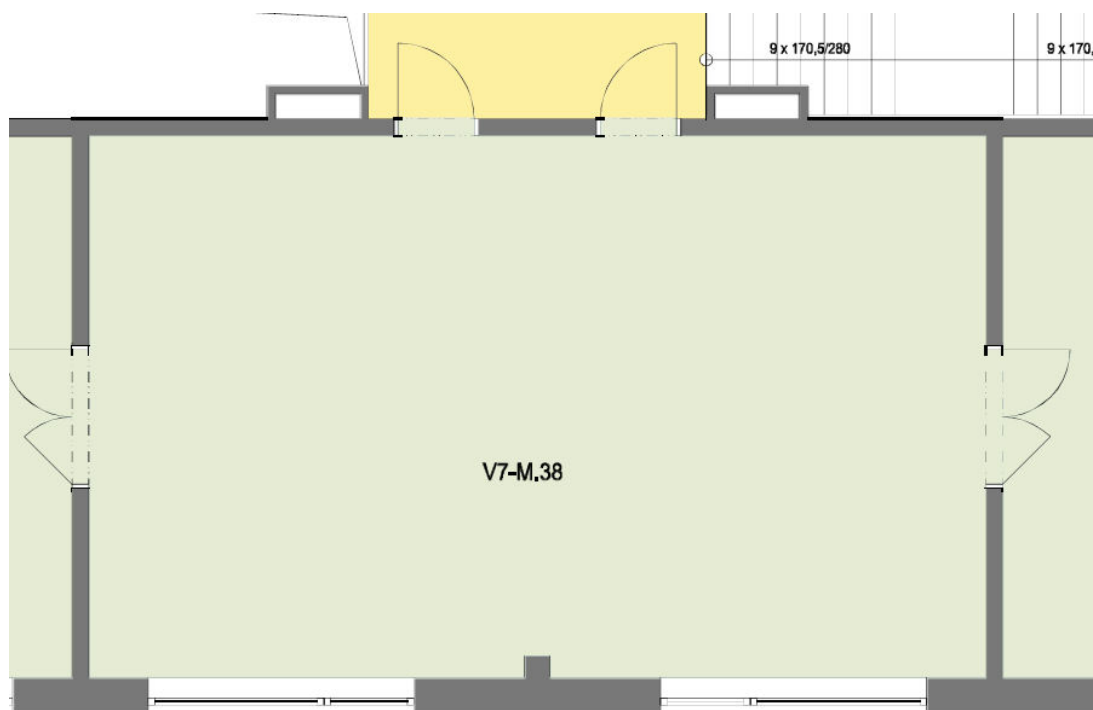

U Nisy 916/III.
460 07

ŠKOLÍCÍ MÍSTNOST - KNIHOVNA

sezení kolem stolu pro 12 osob
variabilní uspořádání pro 30 osob
celková plocha knihovny 68 m²

telefon: +420 488 440 637
www.rezidencerosa.cz

uspořádání kolem stolu pro 12 osob
variabilní upořádání pro 30 osob
parkování u budovy
bezbariérový přístup
možnost zajištění cateringu

Technika zahrnutá v ceně pronájmu:

- flipchart A0
- blok papíru + fix

Cena pronájmu:

- jedna hodina 900 Kč bez DPH
- celodenní pronájem 5.500 Kč bez DPH

Kde nás najdete?

Rezidence RoSa
U Nisy 916/III.

Kontakt:

email: info.liberec@rezidencerosa.cz
telefon: +420 488 440 637