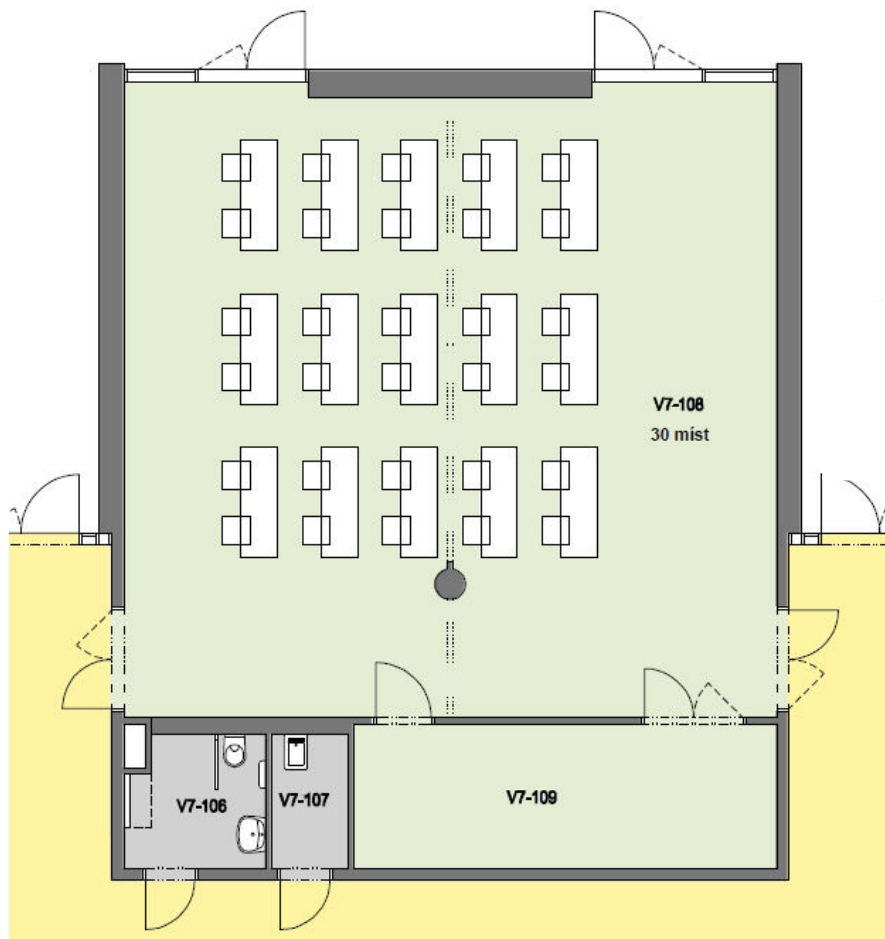

KONFERENČNÍ MÍSTNOST - VÍCEÚČELOVÝ SÁL

*divadelní uspořádání sálu
celková plocha sálu 107,3 m²*

*divadelní uspořádání pro 94 osob
parkování u budovy nebo v parkovacím domě nedaleko
bezbariérový přístup
možnost zajištění cateringu*

variabilní uspořádání sálu - škola
celková plocha sálu 107,3 m²

školní uspořádání pro 15 stolů, pro 30 osob
variabilní uspořádání pro 60 osob
parkování u budovy nebo v parkovacím domě nedaleko
bezbariérový přístup
možnost zajištění cateringu