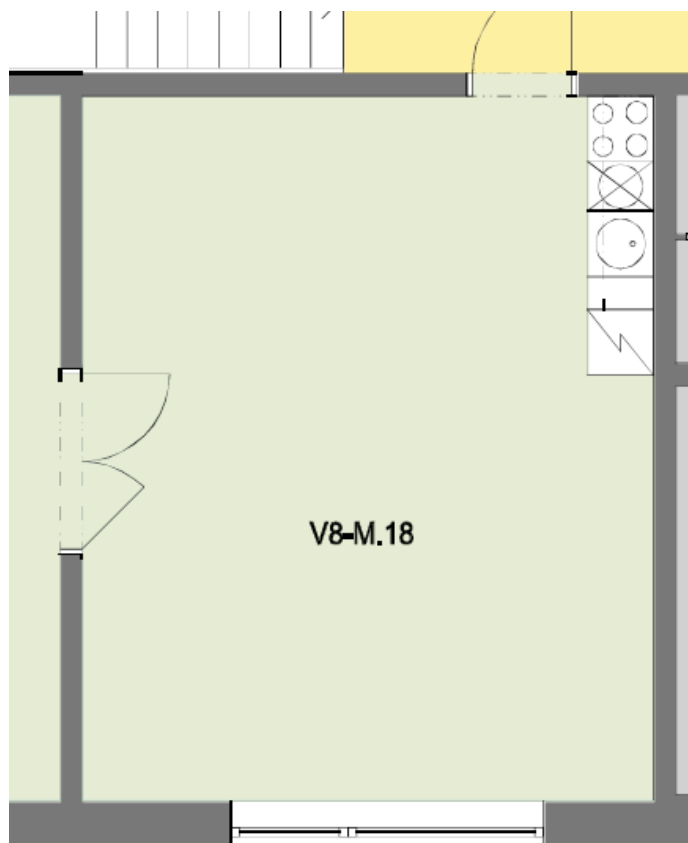

460 07

ŠKOLÍČÍ MÍSTNOST – KNIHOVNA, FOTOGRAFIE

www.rezidencerosa.cz

*sezení kolem stolu pro 12 osob
variabilní uspořádání pro 30 osob
celková plocha knihovny 68 m²*

Kde nás najdete?

*Rezidence RoSa
U Nisy 916/III.
460 07*

Kontakt:

*email: info.liberec@rezidencerosa.cz
telefon: +420 488 440 637
www.rezidencerosa.cz*

ŠKOLÍCÍ MÍSTNOST - KLUBOVNA

sezení kolem stolu pro 6 osob
variabilní uspořádání pro 10 osob
celková plocha klubovny 33,3 m²